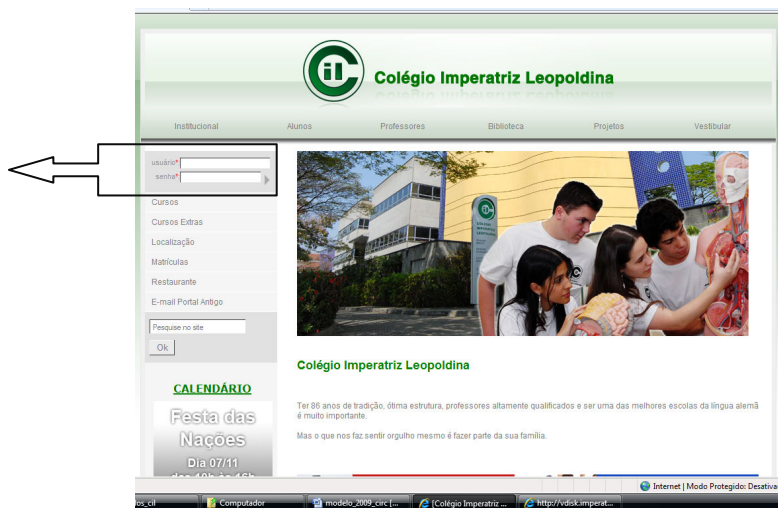

COLÉGIO IMPERATRIZ LEOPOLDINA
ASSOCIAÇÃO CULTURAL E BENEFICENTE DE SANTANA
Rua Pedro Doll, 240 – Santana – 02404-000 – São Paulo – SP
Fone: (11) 2950-2211 - Fax: (11) 2976-1151 - www.colegioimperatriz.com.br
e-mail: cil@colegioimperatriz.com.br

São Paulo, outubro de 2009

Novo Portal

Sr. pais e/ou responsáveis,

Com o propósito de aperfeiçoar os serviços oferecidos, e facilitar a navegabilidade no portal do nosso colégio, fizemos uma reestruturação.

O novo endereço, a partir de 19 de outubro de 2009, passou a ser <http://www.colegiocil.com.br>, e o domínio antigo foi redirecionado para este novo.

Os nossos endereços eletrônicos também foram substituídos, e, a partir de 03 de novembro, o e-mail do **aluno** será **nome.sobrenome@colegiocil.com.br**.

A senha inicial é a **data de aniversário do aluno**, que será substituída no primeiro acesso.

Para efetuar o primeiro acesso e trocar a senha:

- Entrar no Portal CIL: <http://www.colegiocil.com.br>
- Colocar o login – **nome.sobrenome**
- Colocar a senha inicial – **data do aniversario**

Espaço para o novo login e senha, que será utilizado a partir de 03/11. A alteração da senha pode ser feita a partir deste momento.

Os serviços de e-mail, agenda e boletim, continuarão sendo acessados por meio do login e senha antigos até o dia 02/11. A partir de 03/11 será necessário utilizar as novas informações para acessar estes ambientes.

Estamos à disposição para quaisquer dúvidas no acesso por meio do tel. 2950-2211 ou pelo e-mail info@colegiocil.com.br.

Atenciosamente,

Solange Giardino
Coordenadora de Tecnologia Educacional